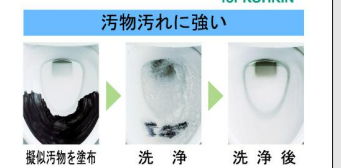

大洗浄5L、小洗浄3.8Lの「超節水ECO5トイレ」。
従来品※(大13L)と比べ、約**69%**の節水を実現。
2日でおフロ1杯分以上(280L)節約できます。
また、水道料金なら**年間約13,800円**もお得です。

※1989~2001年発売品

2日でおフロ1杯以上
節水効果
(おフロ1杯を180Lで計算)

従来品 (1989~2001年発売品) [大13L]
ECO5 便器 [大5L/小3.8L]

年間約**13,800円**節約できます。

【試算条件】4人家族(男性2人、女性2人)が大1回/人・日、小3回/人・日使用した場合で算出。[引用元]省エネ・防犯住宅推進アプローチブック[準備]上下水道:265円/m(税込)

まる洗い洗浄

勢いのよい水流で、グルッと強力に洗い流します。

写真は洗浄イメージです。

ハイパーキラミック

高硬度のジルコンを釉薬の表面まで含んでいるので、キズがつきにくく、陶器の美しさを長く保てます。

スーパー節電&ワンタッチ節電

二つの節電の併用で、電気料金大幅節約!

- スーパー節電
使わないときは、自動的に便座温度と湯温を下げ節電します。
24h節電
- ワンタッチ節電
スイッチ操作で一定時間、ヒーターをオフにして節電します。
ワンタッチ

防露便器・防露タンク

防露便器、防露タンクは、高い防露効果を持ち結露の発生を大幅に軽減できます。

トイレは、オンナゴコロ。誰もが「うちのトイレが好き♥️」と言えるしあわせをお届けします。